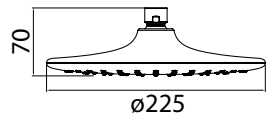

Ручные и верхние души

SLI-D1C-CRM
Ручной душ

GRA-D1C-CRM
Ручной душ

BB-D6C1-CRM
Ручной душ
6-и позиционный

BB-D6C2-CRM
Ручной душ
6-и позиционный

BB-D3C1-CRM
Ручной душ 3-х позиционный

BB-SLD1-CRM
Верхний душ, d 255 мм