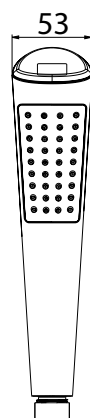

Ручные и верхние души

SLI-D1C-CRM
Ручной душ

GRA-D1C-CRM
Ручной душ

BB-D6C1-CRM
Ручной душ
6-и позиционный

BB-D6C2-CRM
Ручной душ
6-и позиционный

BB-D3C1-CRM
Ручной душ 3-х позиционный

BB-SLD1-CRM
Верхний душ, d 255 мм