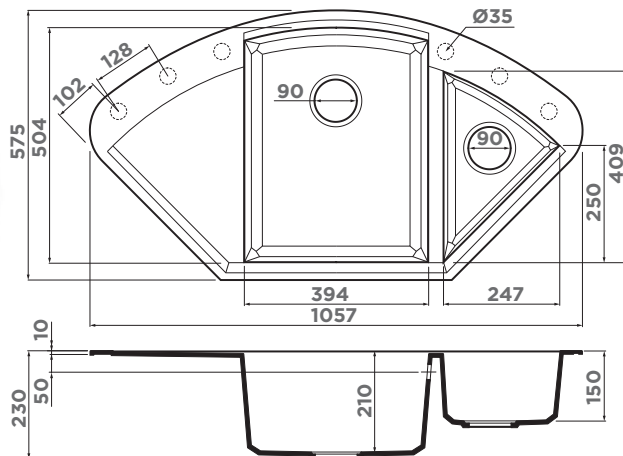

SAKAIME 105C

BASE
90

TETOGRANIT