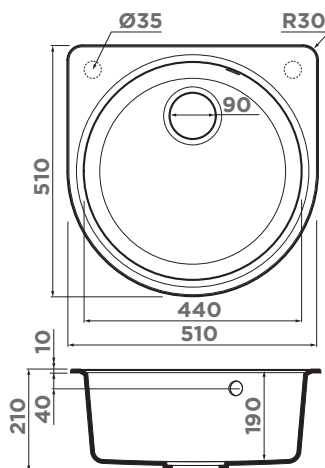

АКЕГАТА 51

BASE 50

ARTGRANIT

АРМАТУРА С КЛАПАНОМ-АВТОМАТОМ

WK-1-R-IN-A
4956164
346 стр.

ОСОБЕННОСТИ

Материал: ARTGRANIT
Метод производства: литье

ВЫРЕЗ ПОД МОЙКУ

Размер выреза под мойку, мм:
по шаблону на упаковке
Размер монтажной тумбы, см: 50

ГАРАНТИЯ

8 лет

КОМПЛЕКТАЦИЯ

Крепления, донный клапан, сифон

| | | | | | | |
|-----------------------------|-----------------------------|-----------------------------|-----------------------------|---|----------------------------------|---|
| ARTGRANIT 28. пастила | ARTGRANIT 21. ваниль | ARTGRANIT 12. карамель | ARTGRANIT 24. бежевый | METAL ARTGRANIT 74. темный шоколад | METAL ARTGRANIT 85. черный | METAL ARTGRANIT 30. Leningrad grey |
| АКЕГАТА 51-PA 4993754 | АКЕГАТА 51-BE 4993752 | АКЕГАТА 51-CA 4993755 | АКЕГАТА 51-SA 4993759 | АКЕГАТА 51-DC 4993757 | АКЕГАТА 51-BL 4993758 | АКЕГАТА 51-GR 4993756 |

Размер выреза под мойку, мм:
по шаблону на упаковке
Размер монтажной тумбы, см: 50

ГАРАНТИЯ

8 лет

КОМПЛЕКТАЦИЯ

Крепления, донный клапан, сифон

| | | | | | | |
|----------------------------|----------------------------|----------------------------|----------------------------|---|----------------------------------|---|
| ARTGRANIT 28. пастила | ARTGRANIT 21. ваниль | ARTGRANIT 12. карамель | ARTGRANIT 24. бежевый | METAL ARTGRANIT 74. темный шоколад | METAL ARTGRANIT 85. черный | METAL ARTGRANIT 30. Leningrad grey |
| ТОВАДА 51-PA 4993365 | ТОВАДА 51-BE 4993363 | ТОВАДА 51-CA 4993366 | ТОВАДА 51-SA 4993412 | ТОВАДА 51-DC 4993368 | ТОВАДА 51-BL 4993369 | ТОВАДА 51-GR 4993367 |

50
CM

ARTGRANIT®
Врезной монтаж