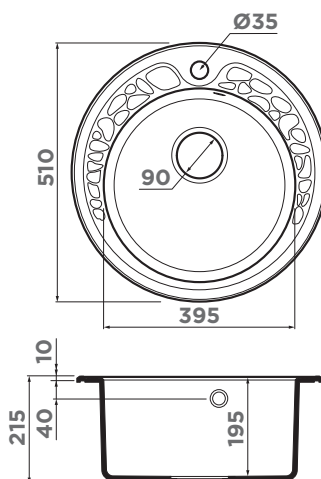

ТОВАДА 51

BASE 50

ARTGRANIT

ДЕКОРАТИВНЫЙ ЭЛЕМЕНТ

DEC-AB
4957089
больше цветов
на 324 стр.

ОСОБЕННОСТИ

Материал: ARTGRANIT
Метод производства: литье

ВЫРЕЗ ПОД МОЙКУ

Размер выреза под мойку, мм:
по шаблону на упаковке
Размер монтажной тумбы, см: 50

ГАРАНТИЯ

8 лет

КОМПЛЕКТАЦИЯ

Крепления, донный клапан, сифон

ARTGRANIT 28. пастила	ARTGRANIT 21. ваниль	ARTGRANIT 12. карамель	ARTGRANIT 24. бежевый	METAL ARTGRANIT 74. темный шоколад	METAL ARTGRANIT 85. черный	METAL ARTGRANIT 30. Leningrad grey
ТОВАДА 51-PA 4993365	ТОВАДА 51-BE 4993363	ТОВАДА 51-CA 4993366	ТОВАДА 51-SA 4993412	ТОВАДА 51-DC 4993368	ТОВАДА 51-BL 4993369	ТОВАДА 51-GR 4993367

50
CM

ARTGRANIT®
Врезной монтаж