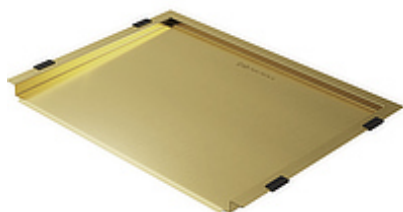

# CO-03

КОРЗИНА ДЛЯ СУШКИ

Смотрите видео о корзине CO-03

001. нержавеющая сталь	CO-03-IN 4999013	008. вороненая сталь	CO-03-GM 4999015
004. светлое золото	CO-03-LG 4999014		

<b>РАЗМЕР, ММ</b> 390x320x120	<b>МАТЕРИАЛ</b> нержавеющая сталь
<b>ОСОБЕННОСТИ</b>	
В комплекте подставка для тарелок. Корзина <b>CO-03</b> подходит для моек ОМОIKIRI с глубиной чаши от <b>400</b> мм.	

# RE-01

ОБОРАЧИВАЕМОЕ СЪЕМНОЕ КРЫЛО ДЛЯ МОЕК

001. нержавеющая сталь	RE-01-IN 4999016
004. светлое золото	RE-01-LG 4999017
008. вороненая сталь	RE-01-GM 4999018

## ОСОБЕННОСТИ

Съемное крыло RE-01 незаменимо для моек без крыла, увеличивает рабочую площадь.

Съемное крыло предназначено для сушки посуды, овощей и фруктов, а также подходит для размораживания продуктов. Для удобства с трёх сторон расположены бортики. Четвертая сторона предназначена для сливания жидкости. На него легко устанавливается корзинка ОМОIKIRI **CO-03-IN/LG/GM**. Съемное крыло рекомендовано для интегрированных моек в столешницу.

## РАЗМЕР

430x330 мм