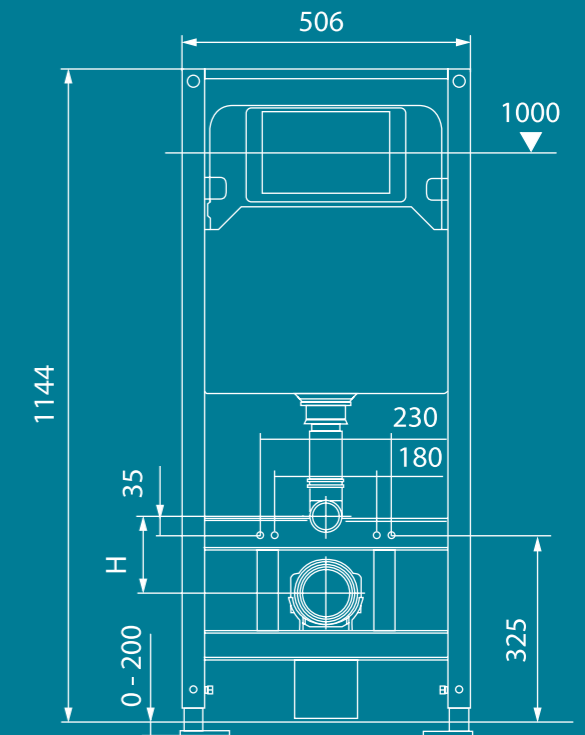

Застенные модули TECESpring совместимы только с панелями смыва TECESpring R и TECESpring V

Монтажный туннель

Установочное расстояние 180 и 230 мм. Модули совместимы со всеми унитазами

Установленные опоры для унитазов с уменьшенной высотой

Выдвижные опоры

Технология двойного смыва, позволяет экономить воду

Отметка 1 м от уровня пола

Объем бачка 6 л

Варианты подключения фанового отвода:

Все необходимое для подключения в комплекте:

1. Застенный модуль TECEspring
2. Панель смыва TECEspring
3. Комплект крепежных элементов для установки модуля
4. Прокладка звукоизоляционная для унитаза
5. Фановые отводы для подключения к канализации вниз или назад (DN90 и DN100)