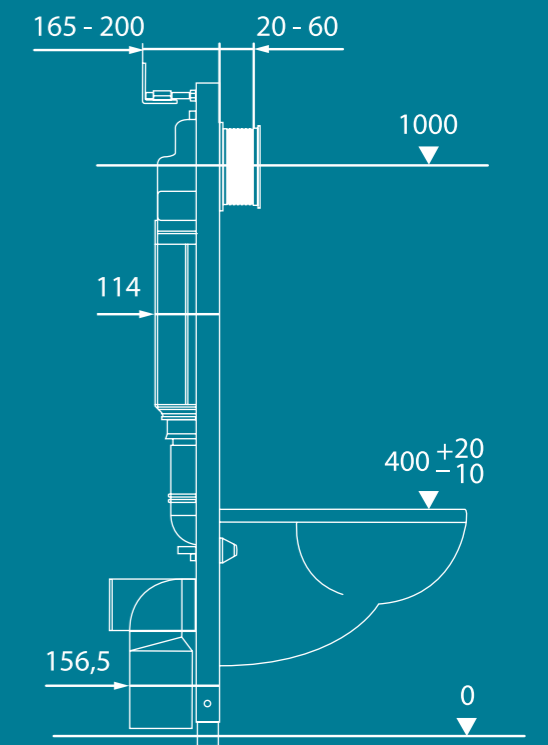

Застенные модули TECESpring совместимы только с панелями смыва TECESpring R и TECESpring V

Монтажный туннель

Установочное расстояние 180 и 230 мм. Модули совместимы со всеми унитазами

Установленные опоры для унитазов с уменьшенной высотой

Выдвижные опоры

Технология двойного смыва, позволяет экономить воду

Отметка 1 м от уровня пола

Объем бачка 6 л

Варианты подключения фанового отвода:

Все необходимое для подключения в комплекте:

1. Застенный модуль TECEspring
2. Панель смыва TECEspring
3. Комплект крепежных элементов для установки модуля
4. Прокладка звукоизоляционная для унитаза
5. Фановые отводы для подключения к канализации вниз или назад (DN90 и DN100)

### Комплекты с панелью смыва TECEspring R