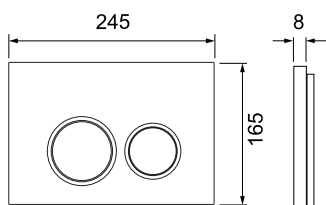

Комплект с черной матовой панелью с хромированным контуром клавиш

**16 300 ₽**

Артикул K955102

Комплект с черной матовой панелью с хромированным контуром клавиш

**16 300 ₽**

Артикул K955202

www.tececatalog.ru