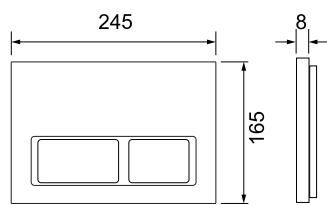

www.tececatalog.ru