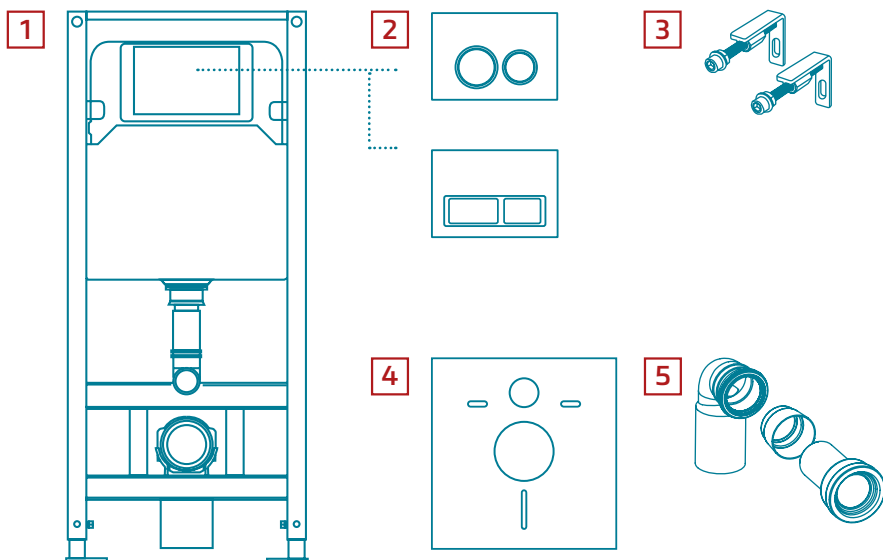

## Особенности модуля TECESpring

- Объем бачка 6 л. Настраиваемый объем малого смыва – от 2 до 5 л, большого – от 4 до 6 л.
- Монтаж заливного вентиля сверху или сзади бачка.
- Минимальная глубина установки 165 мм.
- Несмотря на компактные размеры окна для установки панели смыва, бачок удобен в обслуживании.
- Модуль выдерживает нагрузку более 400 кг.
- Универсальный модуль для всех типов подвесных унитазов.
- Гарантия на все элементы модуля – 10 лет. Срок эксплуатации – 50 лет.

Застенные модули TECESpring совместимы только с панелями смыва TECESpring R и TECESpring V

Монтажный туннель

Установочное расстояние 180 и 230 мм. Модули совместимы со всеми унитазами

Установленные опоры для унитазов с уменьшенной высотой

Выдвижные опоры

Технология двойного смыва, позволяет экономить воду

Отметка 1 м от уровня пола

Объем бачка 6 л

Варианты подключения фанового отвода:

Все необходимое для подключения в комплекте:

1. Застенный модуль TECEspring
2. Панель смыва TECEspring
3. Комплект крепежных элементов для установки модуля
4. Прокладка звукоизоляционная для унитаза
5. Фановые отводы для подключения к канализации вниз или назад (DN90 и DN100)

### Комплекты с панелью смыва TECEspring R