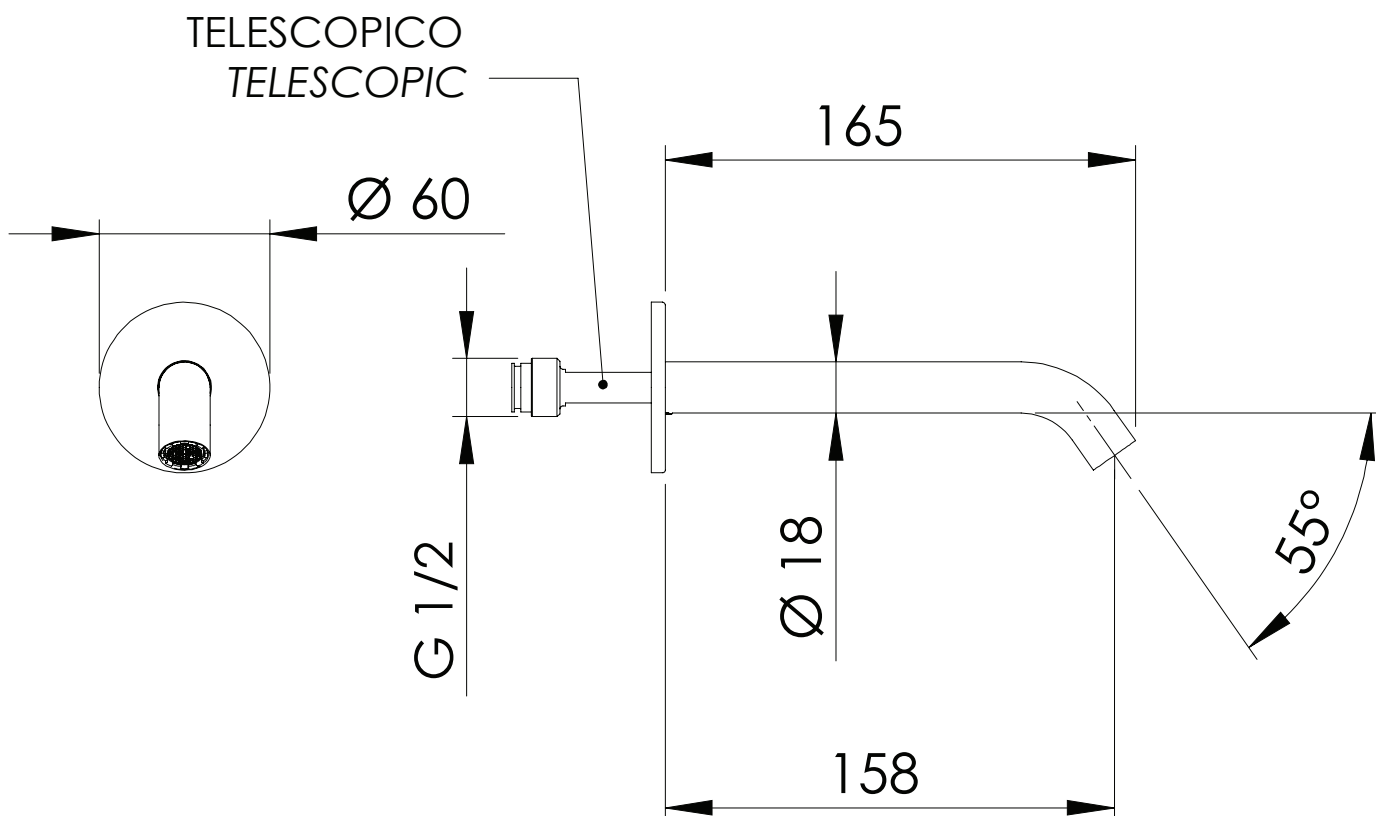

REMER

RUBINETTERIE

SERIE
SERIES

X STYLE

CODICE
CODE

91X

IMMAGINE - IMAGE

DESCRIZIONE - DESCRIPTION

Bocca incasso per miscelatore vasca/doccia, 16,5 cm.

Built-in spout for bath/shower mixer, cm 16,5.

SCHEDA TECNICA - TECHNICAL FEATURES

CARATTERISTICHE - FEATURES

Disponibile in Finitura
Available in Finishing