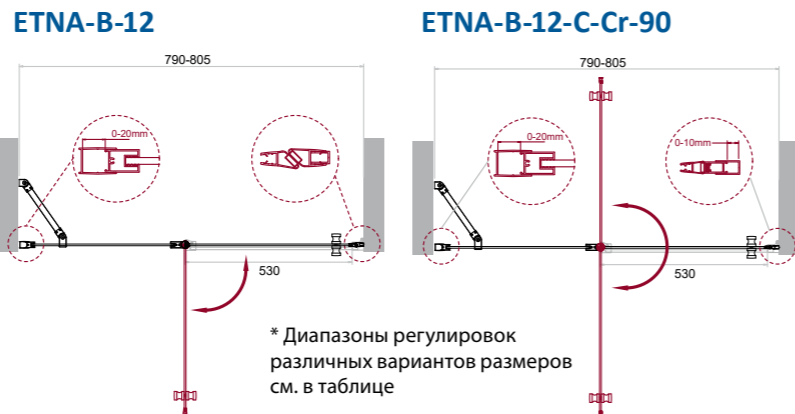

Душевые двери

* Диапазоны регулировок различных вариантов размеров см. в таблице

- распашная дверь в проём
- Высота 1950 мм
- герметичность
- возможность комплектации поддонами типа AH (поддон приобретается отдельно)
- ресурс эксплуатации 15 лет или 35 000 циклов открывания

Душевые уголки

* Диапазоны регулировок различных вариантов размеров см. в таблице

- одна распашная дверь
- высота 1950 мм
- возможность комплектации поддонами типа P (поддон приобретается отдельно)
- герметичность
- ресурс эксплуатации 15 лет или 35 000 циклов открывания
- закалённое стекло, стандарт EN12150-1:2000

Артикул	Условные размеры, мм	Габариты с диапазоном регулировок, мм	Ширина входа, мм	Тип стекла	Толщина стекла, мм
ETNA-B-12-60/20-C-Cr	800x1950	(790-805)x1950	530	Clear	6
ETNA-B-12-60/30-C-Cr	900x1950	(890-905)x1950	580	Clear	6
ETNA-B-12-60/40-C-Cr	1000x1950	(990-1005)x1950	580	Clear	6
ETNA-B-12-60/60-C-Cr	1200x1950	(1190-1205)x1950	580	Clear	6
ETNA-B-12-60/20-C-Cr-90	800x1950	(790-810)x1950	530	Clear	6
ETNA-B-12-60/30-C-Cr-90	900x1950	(890-910)x1950	580	Clear	6
ETNA-B-12-60/40-C-Cr-90	1000x1950	(990-1010)x1950	580	Clear	6
ETNA-B-12-60/60-C-Cr-90	1200x1950	(1190-1210)x1950	580	Clear	6
ETNA-B-2-120-C-Cr	1180x1950	(1130-1180)x1950	1020	Clear	6
ETNA-B-2-130-C-Cr	1280x1950	(1230-1280)x1950	1120	Clear	6
ETNA-B-2-140-C-Cr	1380x1950	(1330-1380)x1950	1220	Clear	6
ETNA-B-2-150-C-Cr	1480x1950	(1430-1480)x1950	1320	Clear	6
ETNA-B-2-160-C-Cr	1580x1950	(1530-1580)x1950	1420	Clear	6
ETNA-B-2-170-C-Cr	1680x1950	(1630-1680)x1950	1520	Clear	6
ETNA-B-2-180-C-Cr	1780x1950	(1730-1780)x1950	1620	Clear	6
ETNA-B-2-190-C-Cr	1880x1950	(1830-1880)x1950	1720	Clear	6
ETNA-B-2-200-C-Cr	1980x1950	(1930-1980)x1950	1820	Clear	6
ETNA-P-1-90-C-Cr	900x900x1950	(885-900)x(885-900)x1950	605	Clear	6