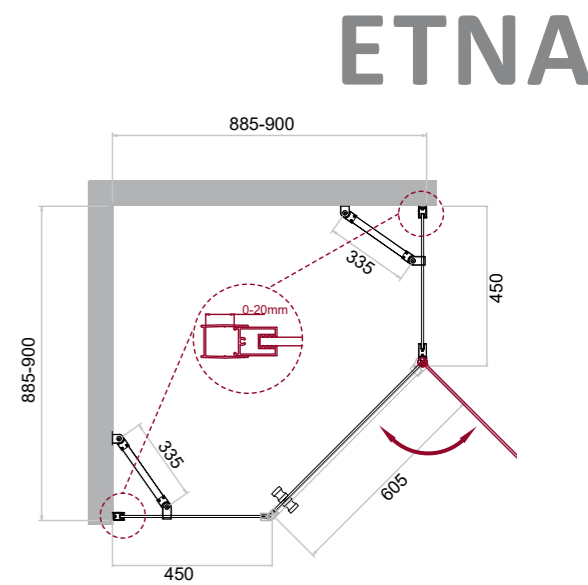

Душевые двери

* Диапазоны регулировок различных вариантов размеров см. в таблице

- распашная дверь в проём
- Высота 1950 мм
- герметичность
- возможность комплектации поддонами типа AH (поддон приобретается отдельно)
- ресурс эксплуатации 15 лет или 35 000 циклов открывания

Душевые уголки

* Диапазоны регулировок различных вариантов размеров см. в таблице

- одна распашная дверь
- высота 1950 мм
- возможность комплектации поддонами типа P (поддон приобретается отдельно)
- герметичность
- ресурс эксплуатации 15 лет или 35 000 циклов открывания
- закалённое стекло, стандарт EN12150-1:2000

Артикул	Условные размеры, мм	Габариты с диапазоном регулировок, мм	Ширина входа, мм	Тип стекла	Толщина стекла, мм
ETNA-B-12-60/20-C-Cr	800x1950	(790-805)x1950	530	Clear	6
ETNA-B-12-60/30-C-Cr	900x1950	(890-905)x1950	580	Clear	6
ETNA-B-12-60/40-C-Cr	1000x1950	(990-1005)x1950	580	Clear	6
ETNA-B-12-60/60-C-Cr	1200x1950	(1190-1205)x1950	580	Clear	6
ETNA-B-12-60/20-C-Cr-90	800x1950	(790-810)x1950	530	Clear	6
ETNA-B-12-60/30-C-Cr-90	900x1950	(890-910)x1950	580	Clear	6
ETNA-B-12-60/40-C-Cr-90	1000x1950	(990-1010)x1950	580	Clear	6
ETNA-B-12-60/60-C-Cr-90	1200x1950	(1190-1210)x1950	580	Clear	6
ETNA-B-2-120-C-Cr	1180x1950	(1130-1180)x1950	1020	Clear	6
ETNA-B-2-130-C-Cr	1280x1950	(1230-1280)x1950	1120	Clear	6
ETNA-B-2-140-C-Cr	1380x1950	(1330-1380)x1950	1220	Clear	6
ETNA-B-2-150-C-Cr	1480x1950	(1430-1480)x1950	1320	Clear	6
ETNA-B-2-160-C-Cr	1580x1950	(1530-1580)x1950	1420	Clear	6
ETNA-B-2-170-C-Cr	1680x1950	(1630-1680)x1950	1520	Clear	6
ETNA-B-2-180-C-Cr	1780x1950	(1730-1780)x1950	1620	Clear	6
ETNA-B-2-190-C-Cr	1880x1950	(1830-1880)x1950	1720	Clear	6
ETNA-B-2-200-C-Cr	1980x1950	(1930-1980)x1950	1820	Clear	6
ETNA-P-1-90-C-Cr	900x900x1950	(885-900)x(885-900)x1950	605	Clear	6