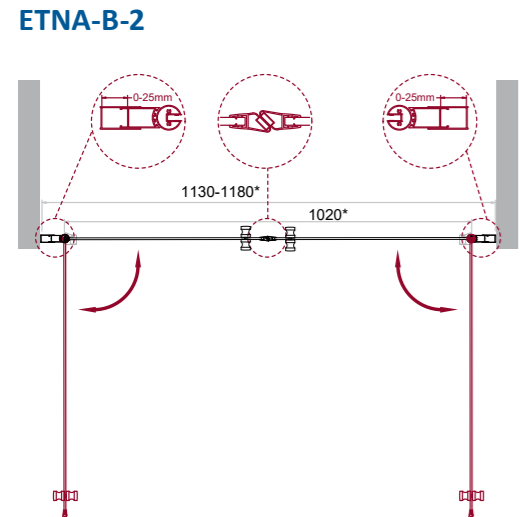

Душевые двери

* Диапазоны регулировок различных вариантов размеров см. в таблице

- распашная дверь в проём
- Высота 1950 мм
- герметичность
- возможность комплектации поддонами типа AH (поддон приобретается отдельно)
- ресурс эксплуатации 15 лет или 35 000 циклов открывания

Душевые уголки

* Диапазоны регулировок различных вариантов размеров см. в таблице

- одна распашная дверь
- высота 1950 мм
- возможность комплектации поддонами типа P (поддон приобретается отдельно)
- герметичность
- ресурс эксплуатации 15 лет или 35 000 циклов открывания
- закалённое стекло, стандарт EN12150-1:2000

Артикул	Условные размеры, мм	Габариты с диапазоном регулировок, мм	Ширина входа, мм	Тип стекла	Толщина стекла, мм
ETNA-B-12-60/20-C-Cr	800x1950	(790-805)x1950	530	Clear	6
ETNA-B-12-60/30-C-Cr	900x1950	(890-905)x1950	580	Clear	6
ETNA-B-12-60/40-C-Cr	1000x1950	(990-1005)x1950	580	Clear	6
ETNA-B-12-60/60-C-Cr	1200x1950	(1190-1205)x1950	580	Clear	6
ETNA-B-12-60/20-C-Cr-90	800x1950	(790-810)x1950	530	Clear	6
ETNA-B-12-60/30-C-Cr-90	900x1950	(890-910)x1950	580	Clear	6
ETNA-B-12-60/40-C-Cr-90	1000x1950	(990-1010)x1950	580	Clear	6
ETNA-B-12-60/60-C-Cr-90	1200x1950	(1190-1210)x1950	580	Clear	6
ETNA-B-2-120-C-Cr	1180x1950	(1130-1180)x1950	1020	Clear	6
ETNA-B-2-130-C-Cr	1280x1950	(1230-1280)x1950	1120	Clear	6
ETNA-B-2-140-C-Cr	1380x1950	(1330-1380)x1950	1220	Clear	6
ETNA-B-2-150-C-Cr	1480x1950	(1430-1480)x1950	1320	Clear	6
ETNA-B-2-160-C-Cr	1580x1950	(1530-1580)x1950	1420	Clear	6
ETNA-B-2-170-C-Cr	1680x1950	(1630-1680)x1950	1520	Clear	6
ETNA-B-2-180-C-Cr	1780x1950	(1730-1780)x1950	1620	Clear	6
ETNA-B-2-190-C-Cr	1880x1950	(1830-1880)x1950	1720	Clear	6
ETNA-B-2-200-C-Cr	1980x1950	(1930-1980)x1950	1820	Clear	6
ETNA-P-1-90-C-Cr	900x900x1950	(885-900)x(885-900)x1950	605	Clear	6