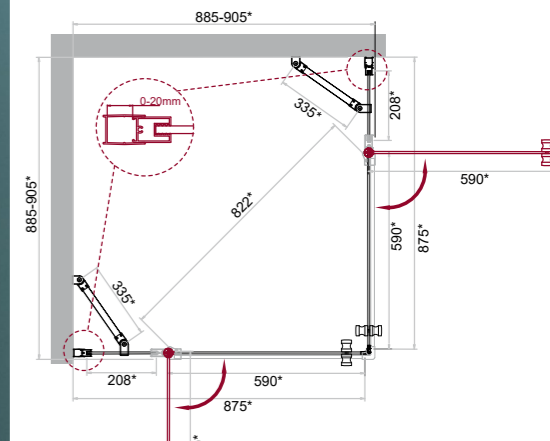

ETNA

* Диапазоны регулировок различных вариантов размеров см. в таблице

- две распашные двери
- высота 1950 мм
- возможность комплектации поддонами типа AH (поддон приобретается отдельно)
- герметичность
- ресурс эксплуатации 15 лет или 35 000 циклов открывания
- закалённое стекло, стандарт EN12150-1:2000

ETNA-A-2 (AH-2)

Артикул	Условные размеры, мм	Габариты с диапазоном регулировок, мм	Ширина входа, мм	Тип стекла	Толщина стекла, мм
ETNA-A-2-70-C-Cr	700x700x1950	(680-705)x(680-705)x1950	600	Clear	6
ETNA-A-2-80-C-Cr	800x800x1950	(780-805)x(780-805)x1950	700	Clear	6
ETNA-A-2-90-C-Cr	900x900x1950	(880-905)x(880-905)x1950	800	Clear	6
ETNA-A-2-100-C-Cr	1000x1000x1950	(980-1005)x(980-1005)x1950	900	Clear	6
ETNA-AH-2-70/80-C-Cr	700x800x1950	(680-705)x(780-805)x1950	600	Clear	6
ETNA-AH-2-70/90-C-Cr	700x900x1950	(680-705)x(880-905)x1950	600	Clear	6
ETNA-AH-2-70/100-C-Cr	700x1000x1950	(680-705)x(980-1005)x1950	600	Clear	6
ETNA-AH-2-80/90-C-Cr	800x900x1950	(780-805)x(880-905)x1950	700	Clear	6
ETNA-AH-2-80/100-C-Cr	800x1000x1950	(780-805)x(980-1005)x1950	700	Clear	6
ETNA-AH-2-90/100-C-Cr	900x1000x1950	(880-905)x(980-1005)x1950	800	Clear	6