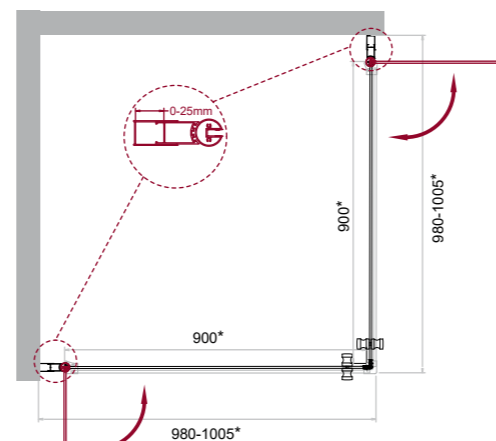

ETNA

* Диапазоны регулировок различных вариантов размеров см. в таблице

- две распашные двери
- высота 1950 мм
- возможность комплектации поддонами типа AH (поддон приобретается отдельно)
- герметичность
- ресурс эксплуатации 15 лет или 35 000 циклов открывания
- закалённое стекло, стандарт EN12150-1:2000

ETNA-A-2 (AH-2)

Артикул	Условные размеры, мм	Габариты с диапазоном регулировок, мм	Ширина входа, мм	Тип стекла	Толщина стекла, мм
ETNA-A-2-70-C-Cr	700x700x1950	(680-705)x(680-705)x1950	600	Clear	6
ETNA-A-2-80-C-Cr	800x800x1950	(780-805)x(780-805)x1950	700	Clear	6
ETNA-A-2-90-C-Cr	900x900x1950	(880-905)x(880-905)x1950	800	Clear	6
ETNA-A-2-100-C-Cr	1000x1000x1950	(980-1005)x(980-1005)x1950	900	Clear	6
ETNA-AH-2-70/80-C-Cr	700x800x1950	(680-705)x(780-805)x1950	600	Clear	6
ETNA-AH-2-70/90-C-Cr	700x900x1950	(680-705)x(880-905)x1950	600	Clear	6
ETNA-AH-2-70/100-C-Cr	700x1000x1950	(680-705)x(980-1005)x1950	600	Clear	6
ETNA-AH-2-80/90-C-Cr	800x900x1950	(780-805)x(880-905)x1950	700	Clear	6
ETNA-AH-2-80/100-C-Cr	800x1000x1950	(780-805)x(980-1005)x1950	700	Clear	6
ETNA-AH-2-90/100-C-Cr	900x1000x1950	(880-905)x(980-1005)x1950	800	Clear	6