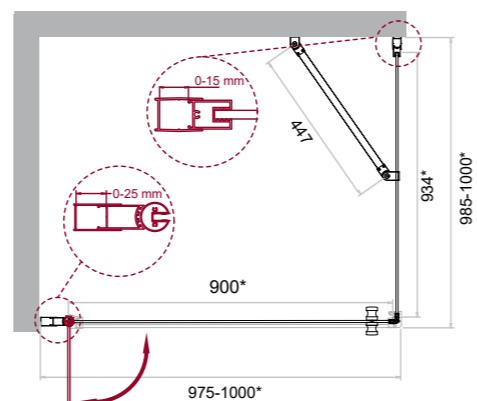

ETNA-A-1(AH-1)

ETNA

* Диапазоны регулировок различных вариантов размеров см. в таблице

-  одна распашная дверь
-  высота 1950 мм
-  возможность комплектации поддонами типа AH (поддон приобретается отдельно)
-  герметичность
-  ресурс эксплуатации 15 лет или 35 000 циклов открывания
-  закалённое стекло, стандарт EN12150-1:2000

Артикул	Условные размеры, мм	Габариты с диапазоном регулировок, мм	Ширина входа, мм	Тип стекла	Толщина стекла, мм
ETNA-A-1-80-C-Cr	800x800x1950	(775-800)x(785-800)x1950	700	Clear	6
ETNA-A-1-90-C-Cr	900x900x1950	(875-900)x(885-900)x1950	800	Clear	6
ETNA-A-1-100-C-Cr	1000x1000x1950	(975-1000)x(985-1000)x1950	900	Clear	6
ETNA-AH-1-70/80-C-Cr	700x800x1950	(675-700)x(785-800)x1950	600	Clear	6
ETNA-AH-1-90/80-C-Cr	900x800x1950	(875-900)x(785-800)x1950	800	Clear	6
ETNA-AH-1-100/80-C-Cr	1000x800x1950	(975-1000)x(785-800)x1950	900	Clear	6
ETNA-AH-1-70/90-C-Cr	700x900x1950	(675-700)x(885-900)x1950	600	Clear	6
ETNA-AH-1-80/90-C-Cr	800x900x1950	(775-800)x(885-900)x1950	700	Clear	6
ETNA-AH-1-100/90-C-Cr	1000x900x1950	(975-1000)x(885-900)x1950	900	Clear	6
ETNA-AH-1-70/100-C-Cr	700x1000x1950	(675-700)x(985-1000)x1950	600	Clear	6
ETNA-AH-1-80/100-C-Cr	800x1000x1950	(775-800)x(985-1000)x1950	700	Clear	6
ETNA-AH-1-90/100-C-Cr	900x1000x1950	(875-900)x(985-1000)x1950	800	Clear	6