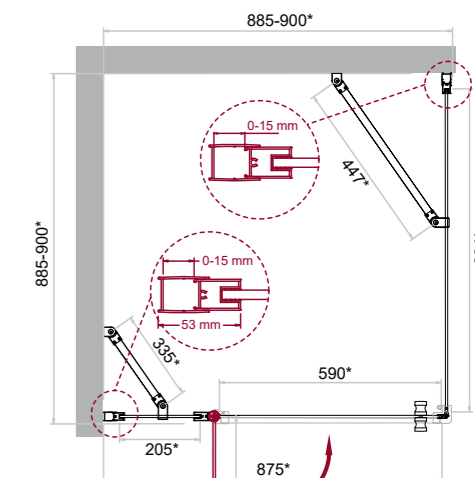

ETNA

* Диапазоны регулировок различных вариантов размеров см. в таблице

- одна распашная дверь
- высота 1950 мм
- возможность комплектации поддонами типа AH (поддон приобретается отдельно)
- герметичность
- ресурс эксплуатации 15 лет или 35 000 циклов открывания
- закалённое стекло, стандарт EN12150-1:2000

Артикул	Условные размеры, мм	Габариты с диапазоном регулировок, мм	Ширина входа, мм	Тип стекла	Толщина стекла, мм
ETNA-A-12-80-C-Cr	800x800x1950	(785-800)x(785-800)x1950	540	Clear	6
ETNA-A-12-90-C-Cr	900x900x1950	(885-900)x(885-900)x1950	590	Clear	6
ETNA-A-12-100-C-Cr	1000x1000x1950	(985-1000)x(985-1000)x1950	590	Clear	6
ETNA-AH-12-80/90-C-Cr	800x900x1950	(785-800)x(885-900)x1950	540	Clear	6
ETNA-AH-12-80/100-C-Cr	800x1000x1950	(785-800)x(985-1000)x1950	540	Clear	6
ETNA-AH-12-90/80-C-Cr	900x800x1950	(885-900)x(785-800)x1950	590	Clear	6
ETNA-AH-12-90/100-C-Cr	900x1000x1950	(885-900)x(985-1000)x1950	590	Clear	6
ETNA-AH-12-100/80-C-Cr	1000x800x1950	(985-1000)x(785-800)x1950	590	Clear	6
ETNA-AH-12-100/90-C-Cr	1000x900x1950	(985-1000)x(885-900)x1950	590	Clear	6
ETNA-AH-12-120/80-C-Cr	1200x800x1950	(1185-1200)x(785-800)x1950	590	Clear	6
ETNA-AH-12-120/90-C-Cr	1200x900x1950	(1185-1200)x(885-900)x1950	590	Clear	6
ETNA-AH-12-120/100-C-Cr	1200x1000x1950	(1185-1200)x(985-1000)x1950	590	Clear	6