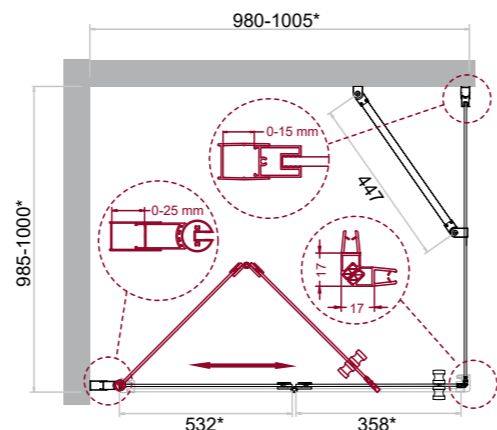

ALBANO

* Диапазоны регулировок различных вариантов размеров см. в таблице

- складная двухсекционная дверь
- высота 1950 мм
- возможность комплектации поддонами типа АН (поддон приобретается отдельно)
- герметичность
- ресурс эксплуатации 15 лет или 35 000 циклов открывания
- закалённое стекло, стандарт EN12150-1:2000