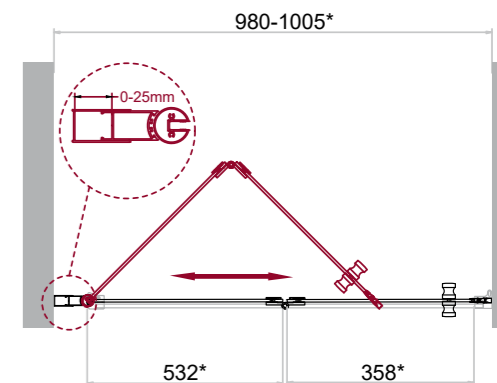

Душевые уголки

ALBANO-AS-1 (ASH-1)

ALBANO

* Диапазоны регулировок различных вариантов размеров см. в таблице

-  складная двухсекционная дверь
-  высота 1950 мм
-  возможность комплектации поддонами типа АН (поддон приобретается отдельно)
-  герметичность
-  ресурс эксплуатации 15 лет или 35 000 циклов открывания
-  закалённое стекло, стандарт EN12150-1:2000

Душевые двери

ALBANO-BS-12

ALBANO

* Диапазоны регулировок различных вариантов размеров см. в таблице

-  складная двухсекционная дверь в проём
-  высота 1950 мм
-  возможность комплектации поддонами типа АН (поддон приобретается отдельно)
-  герметичность
-  ресурс эксплуатации 15 лет или 35 000 циклов открывания
-  закалённое стекло, стандарт EN12150-1:2000

Артикул	Условные размеры, мм	Габариты с диапазоном регулировок, мм	Ширина входа, мм	Тип стекла	Толщина стекла, мм
ALBANO-BS-12-60-C-Cr	600x1950	(580-605)x1950	490	Clear	6
ALBANO-BS-12-70-C-Cr	700x1950	(680-705)x1950	590	Clear	6
ALBANO-BS-12-80-C-Cr	800x1950	(780-805)x1950	690	Clear	6
ALBANO-BS-12-90-C-Cr	900x1950	(880-905)x1950	790	Clear	6
ALBANO-BS-12-100-C-Cr	1000x1950	(980-1005)x1950	890	Clear	6