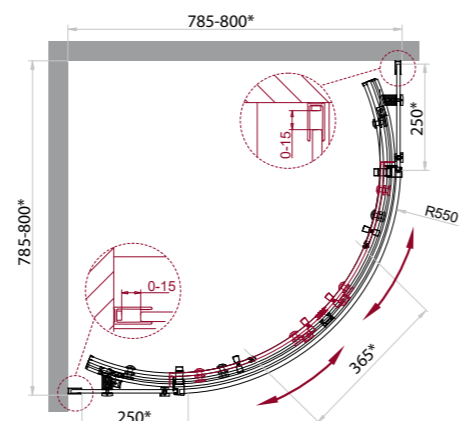

ACQUA

* Диапазоны регулировок различных вариантов размеров см. в таблице

- 2 две раздвижных двери
- высота 1950 мм
- возможность комплектации поддонами типа R (радиус 550) (поддоны приобретаются отдельно)
- герметичность
- ресурс эксплуатации 15 лет или 35 000 циклов открывания
- закалённое стекло, стандарт EN12150-1:2000

Артикул	Условные размеры, мм	Габариты с диапазоном регулировок, мм	Ширина входа, мм	Тип стекла	Толщина стекла, мм
ACQUA-R-2-80-C-Cr	800x800x1950	(785-800)x(785-800)x1950	365	Clear	8
ACQUA-R-2-90-C-Cr	900x900x1950	(885-900)x(885-900)x1950	561	Clear	8
ACQUA-R-2-90-C-NERO	900x900x1950	(885-900)x(885-900)x1950	561	Clear	8
ACQUA-R-2-100-C-Cr	1000x1000x1950	(985-1000)x(985-1000)x1950	561	Clear	8
ACQUA-R-2-100-C-NERO	1000x1000x1950	(985-1000)x(985-1000)x1950	561	Clear	8