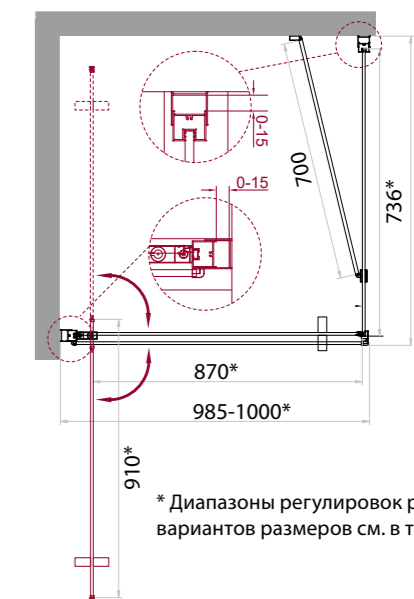

ACQUA

* Диапазоны регулировок различных вариантов размеров см. в таблице

- 2 две раздвижных двери
- высота 1950 мм
- возможность комплектации поддонами типа R (радиус 550) (поддоны приобретаются отдельно)
- герметичность
- ресурс эксплуатации 15 лет или 35 000 циклов открывания
- закалённое стекло, стандарт EN12150-1:2000

ACQUA-R-2

Артикул	Условные размеры, мм	Габариты с диапазоном регулировок, мм	Ширина входа, мм	Тип стекла	Толщина стекла, мм
ACQUA-R-2-80-C-Cr	800x800x1950	(785-800)x(785-800)x1950	365	Clear	8
ACQUA-R-2-90-C-Cr	900x900x1950	(885-900)x(885-900)x1950	561	Clear	8
ACQUA-R-2-90-C-NERO	900x900x1950	(885-900)x(885-900)x1950	561	Clear	8
ACQUA-R-2-100-C-Cr	1000x1000x1950	(985-1000)x(985-1000)x1950	561	Clear	8
ACQUA-R-2-100-C-NERO	1000x1000x1950	(985-1000)x(985-1000)x1950	561	Clear	8

MARMI

* Диапазоны регулировок различных вариантов размеров см. в таблице

- одна распашная дверь, с возможностью открывания вовнутрь и наружу
- высота 1900 мм
- возможность комплектации поддонами типа AH (поддон приобретается отдельно)
- герметичность
- ресурс эксплуатации 15 лет или 35 000 циклов открывания
- закалённое стекло, стандарт EN12150-1:2000