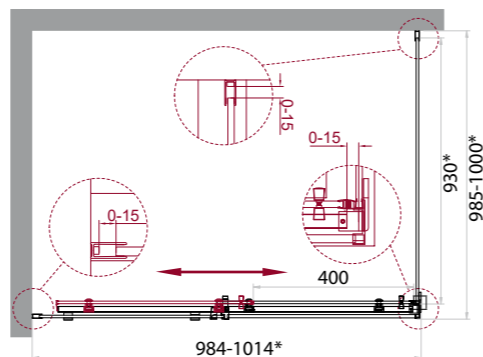

ACQUA-A(AH)-1

ACQUA

* Диапазоны регулировок различных вариантов размеров см. в таблице

- дверь с одной раздвижной створкой
- высота 1950 мм
- возможность комплектации поддонами типа АН (поддон приобретается отдельно)
- герметичность
- ресурс эксплуатации 15 лет или 35 000 циклов открывания
- закалённое стекло, стандарт EN12150-1:2000

Артикул	Условные размеры, мм	Габариты с диапазоном регулировок, мм	Ширина входа, мм	Тип стекла	Толщина стекла, мм
ACQUA-A-1-100-C-Cr	1000x1000x1950	(984-1014)x(985-1000)x1950	400	Clear	8
ACQUA-AH-1-100/80-C-Cr	1000x800x1950	(980-1010)x(783-798)x1950	400	Clear	8
ACQUA-AH-1-100/90-C-Cr	1000x900x1950	(980-1010)x(883-898)x1950	400	Clear	8
ACQUA-AH-1-110/80-C-Cr	1100x800x1950	(1080-1110)x(783-798)x1950	450	Clear	8
ACQUA-AH-1-110/90-C-Cr	1100x900x1950	(1080-1110)x(883-898)x1950	450	Clear	8
ACQUA-AH-1-110/100-C-Cr	1100x1000x1950	(1080-1110)x(993-998)x1950	450	Clear	8
ACQUA-AH-1-120/80-C-Cr	1200x800x1950	(1180-1210)x(783-798)x1950	500	Clear	8
ACQUA-AH-1-120/90-C-Cr (NERO)	1200x900x1950	(1180-1210)x(883-898)x1950	500	Clear	8
ACQUA-AH-1-120/100-C-Cr	1200x1000x1950	(1180-1210)x(993-998)x1950	500	Clear	8
ACQUA-AH-1-130/80-C-Cr	1300x800x1950	(1280-1310)x(783-798)x1950	550	Clear	8
ACQUA-AH-1-130/90-C-Cr (NERO)	1300x900x1950	(1280-1310)x(883-898)x1950	550	Clear	8
ACQUA-AH-1-130/100-C-Cr	1300x1000x1950	(1280-1310)x(993-998)x1950	550	Clear	8
ACQUA-AH-1-140/80-C-Cr	1400x800x1950	(1380-1410)x(783-798)x1950	600	Clear	8
ACQUA-AH-1-140/90-C-Cr (NERO)	1400x900x1950	(1380-1410)x(883-898)x1950	600	Clear	8
ACQUA-AH-1-140/100-C-Cr	1400x1000x1950	(1380-1410)x(993-998)x1950	600	Clear	8
ACQUA-AH-1-150/80-C-Cr	1500x800x1950	(1480x1510)x(783-798)x1950	600	Clear	8
ACQUA-AH-1-150/90-C-Cr (NERO)	1500x900x1950	(1480x1510)x(883-898)x1950	600	Clear	8
ACQUA-AH-1-150/100-C-Cr	1500x1000x1950	(1480x1510)x(993-998)x1950	600	Clear	8