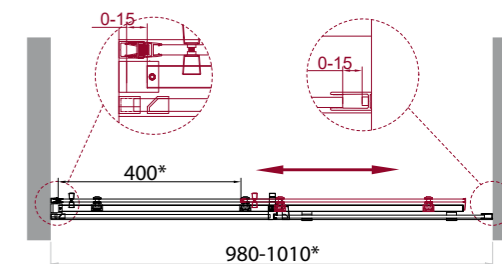

ACQUA

* Диапазоны регулировок различных вариантов размеров см. в таблице

- дверь с одной раздвижной створкой
- высота 1950 мм
- возможность комплектации поддонами типа АН (поддон приобретается отдельно)
- герметичность
- ресурс эксплуатации 15 лет или 35 000 циклов открывания
- закалённое стекло, стандарт EN12150-1:2000

Артикул	Условные размеры, мм	Габариты с диапазоном регулировок, мм	Ширина входа, мм	Тип стекла	Толщина стекла, мм
ACQUA-BF-1-100-C-Cr	1000x1950	980-1010	400	Clear	8
ACQUA-BF-1-110-C-Cr	1110x1950	1080-1110	450	Clear	8
ACQUA-BF-1-120-C-Cr(NERO)	1200x1950	1180-1210	500	Clear	8
ACQUA-BF-1-130-C-Cr(NERO)	1300x1950	1280-1310	550	Clear	8
ACQUA-BF-1-140-C-Cr(NERO)	1400x1950	1380-1410	600	Clear	8
ACQUA-BF-1-150-C-Cr(NERO)	1500x1950	1480-1510	600	Clear	8