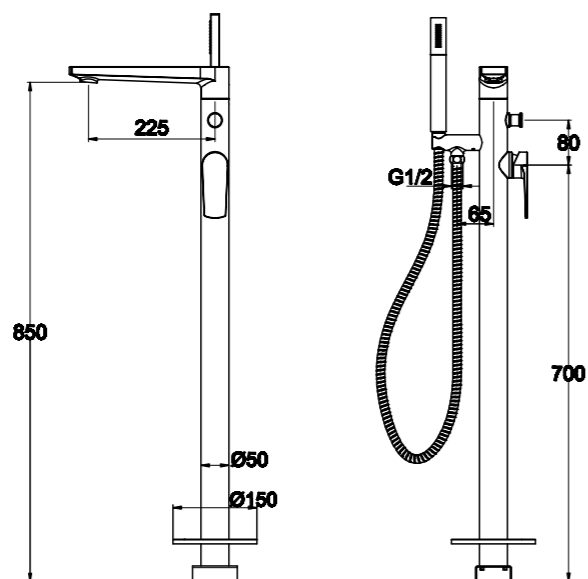

Серия

Carin

CAR-DOCM-CRM
 Душевая колонна со смесителем
 для душа, верхним и ручным душем

CAR-FMT-CRM
 Напольный смеситель для ванны