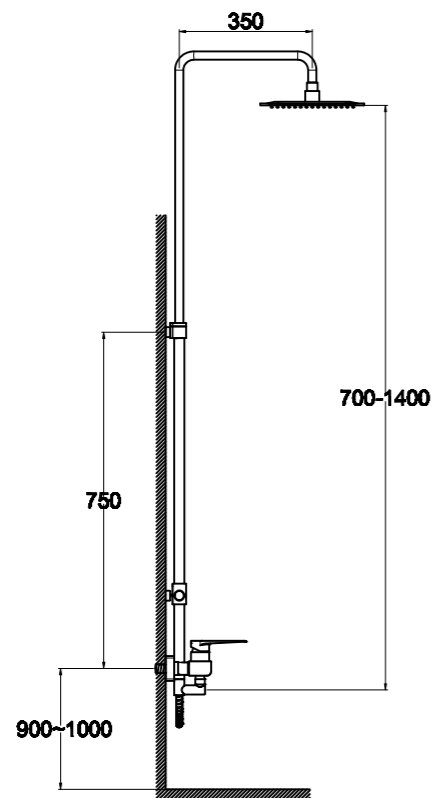

Серия

Carin

CAR-DOCM-CRM
 Душевая колонна со смесителем
 для душа, верхним и ручным душем

CAR-FMT-CRM
 Напольный смеситель для ванны