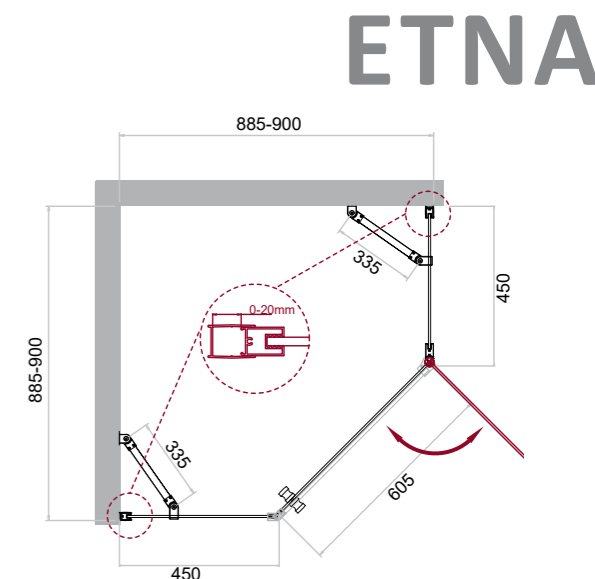

# Душевые двери

- распашная дверь в проём
- Высота 1950 мм
- герметичность
- возможность комплектации поддонами типа АН (поддон приобретается отдельно)
- ресурс эксплуатации 15 лет или 35 000 циклов открывания

# Душевые уголки

\* Диапазоны регулировок различных вариантов размеров см. в таблице

- одна распашная дверь
- высота 1950 мм
- возможность комплектации поддонами типа Р (поддон приобретается отдельно)
- герметичность
- ресурс эксплуатации 15 лет или 35 000 циклов открывания
- закалённое стекло, стандарт EN12150-1:2000

Артикул	Условные размеры, мм	Габариты с диапазоном регулировок, мм	Ширина входа, мм	Тип стекла	Толщина стекла, мм
ETNA-B-12-60/20-C-Cr	800x1950	(790-805)x1950	530	Clear	6
ETNA-B-12-60/30-C-Cr	900x1950	(890-905)x1950	580	Clear	6
ETNA-B-12-60/40-C-Cr	1000x1950	(990-1005)x1950	580	Clear	6
ETNA-B-12-60/60-C-Cr	1200x1950	(1190-1205)x1950	580	Clear	6
ETNA-B-12-60/20-C-Cr-90	800x1950	(790-810)x1950	530	Clear	6
ETNA-B-12-60/30-C-Cr-90	900x1950	(890-910)x1950	580	Clear	6
ETNA-B-12-60/40-C-Cr-90	1000x1950	(990-1010)x1950	580	Clear	6
ETNA-B-12-60/60-C-Cr-90	1200x1950	(1190-1210)x1950	580	Clear	6
ETNA-B-2-120-C-Cr	1180x1950	(1130-1180)x1950	1020	Clear	6
ETNA-B-2-130-C-Cr	1280x1950	(1230-1280)x1950	1120	Clear	6
ETNA-B-2-140-C-Cr	1380x1950	(1330-1380)x1950	1220	Clear	6
ETNA-B-2-150-C-Cr	1480x1950	(1430-1480)x1950	1320	Clear	6
ETNA-B-2-160-C-Cr	1580x1950	(1530-1580)x1950	1420	Clear	6
ETNA-B-2-170-C-Cr	1680x1950	(1630-1680)x1950	1520	Clear	6
ETNA-B-2-180-C-Cr	1780x1950	(1730-1780)x1950	1620	Clear	6
ETNA-B-2-190-C-Cr	1880x1950	(1830-1880)x1950	1720	Clear	6
ETNA-B-2-200-C-Cr	1980x1950	(1930-1980)x1950	1820	Clear	6

Артикул	Условные размеры, мм	Габариты с диапазоном регулировок, мм	Ширина входа, мм	Тип стекла	Толщина стекла, мм
ETNA-P-1-90-C-Cr	900x900x1950	(885-900)x(885-900)x1950	605	Clear	6