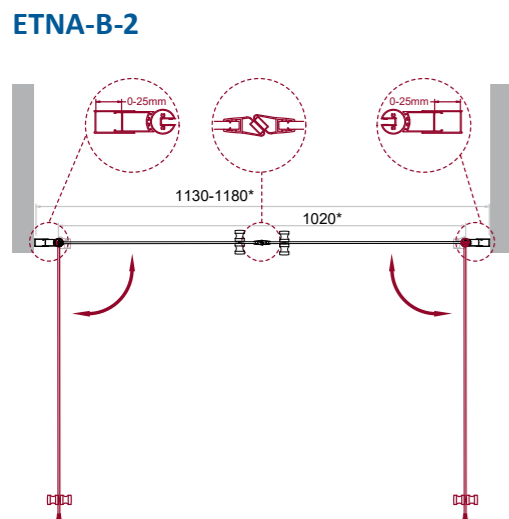

# Душевые двери

- распашная дверь в проём
- Высота 1950 мм
- герметичность
- возможность комплектации поддонами типа АН (поддон приобретается отдельно)
- ресурс эксплуатации 15 лет или 35 000 циклов открывания

# Душевые уголки

\* Диапазоны регулировок различных вариантов размеров см. в таблице

- одна распашная дверь
- высота 1950 мм
- возможность комплектации поддонами типа Р (поддон приобретается отдельно)
- герметичность
- ресурс эксплуатации 15 лет или 35 000 циклов открывания
- закалённое стекло, стандарт EN12150-1:2000

Артикул	Условные размеры, мм	Габариты с диапазоном регулировок, мм	Ширина входа, мм	Тип стекла	Толщина стекла, мм
ETNA-B-12-60/20-C-Cr	800x1950	(790-805)x1950	530	Clear	6
ETNA-B-12-60/30-C-Cr	900x1950	(890-905)x1950	580	Clear	6
ETNA-B-12-60/40-C-Cr	1000x1950	(990-1005)x1950	580	Clear	6
ETNA-B-12-60/60-C-Cr	1200x1950	(1190-1205)x1950	580	Clear	6
ETNA-B-12-60/20-C-Cr-90	800x1950	(790-810)x1950	530	Clear	6
ETNA-B-12-60/30-C-Cr-90	900x1950	(890-910)x1950	580	Clear	6
ETNA-B-12-60/40-C-Cr-90	1000x1950	(990-1010)x1950	580	Clear	6
ETNA-B-12-60/60-C-Cr-90	1200x1950	(1190-1210)x1950	580	Clear	6
ETNA-B-2-120-C-Cr	1180x1950	(1130-1180)x1950	1020	Clear	6
ETNA-B-2-130-C-Cr	1280x1950	(1230-1280)x1950	1120	Clear	6
ETNA-B-2-140-C-Cr	1380x1950	(1330-1380)x1950	1220	Clear	6
ETNA-B-2-150-C-Cr	1480x1950	(1430-1480)x1950	1320	Clear	6
ETNA-B-2-160-C-Cr	1580x1950	(1530-1580)x1950	1420	Clear	6
ETNA-B-2-170-C-Cr	1680x1950	(1630-1680)x1950	1520	Clear	6
ETNA-B-2-180-C-Cr	1780x1950	(1730-1780)x1950	1620	Clear	6
ETNA-B-2-190-C-Cr	1880x1950	(1830-1880)x1950	1720	Clear	6
ETNA-B-2-200-C-Cr	1980x1950	(1930-1980)x1950	1820	Clear	6

Артикул	Условные размеры, мм	Габариты с диапазоном регулировок, мм	Ширина входа, мм	Тип стекла	Толщина стекла, мм
ETNA-P-1-90-C-Cr	900x900x1950	(885-900)x(885-900)x1950	605	Clear	6