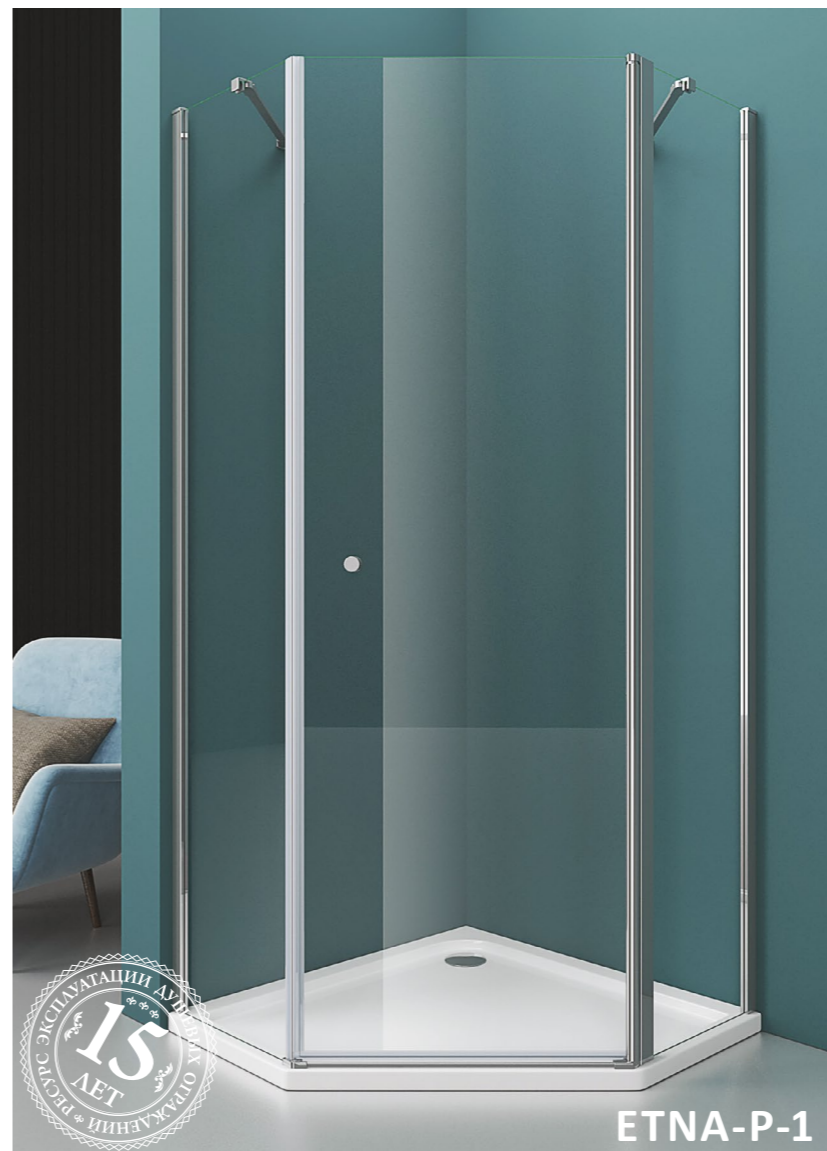

# Душевые двери

- распашная дверь в проём
- Высота 1950 мм
- герметичность
- возможность комплектации поддонами типа АН (поддон приобретается отдельно)
- ресурс эксплуатации 15 лет или 35 000 циклов открывания

# Душевые уголки

\* Диапазоны регулировок различных вариантов размеров см. в таблице

- одна распашная дверь
- высота 1950 мм
- возможность комплектации поддонами типа Р (поддон приобретается отдельно)
- герметичность
- ресурс эксплуатации 15 лет или 35 000 циклов открывания
- закалённое стекло, стандарт EN12150-1:2000