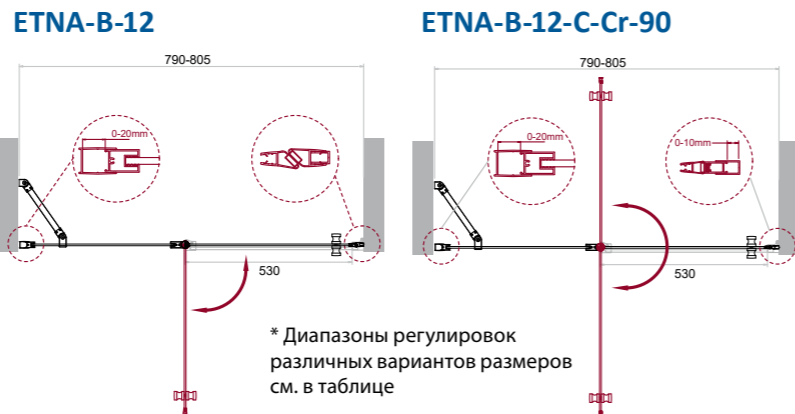

# Душевые двери

- распашная дверь в проём
- Высота 1950 мм
- герметичность
- возможность комплектации поддонами типа АН (поддон приобретается отдельно)
- ресурс эксплуатации 15 лет или 35 000 циклов открывания

# Душевые уголки

\* Диапазоны регулировок различных вариантов размеров см. в таблице

- одна распашная дверь
- высота 1950 мм
- возможность комплектации поддонами типа Р (поддон приобретается отдельно)
- герметичность
- ресурс эксплуатации 15 лет или 35 000 циклов открывания
- закалённое стекло, стандарт EN12150-1:2000

Артикул	Условные размеры, мм	Габариты с диапазоном регулировок, мм	Ширина входа, мм	Тип стекла	Толщина стекла, мм
ETNA-B-12-60/20-C-Cr	800x1950	(790-805)x1950	530	Clear	6
ETNA-B-12-60/30-C-Cr	900x1950	(890-905)x1950	580	Clear	6
ETNA-B-12-60/40-C-Cr	1000x1950	(990-1005)x1950	580	Clear	6
ETNA-B-12-60/60-C-Cr	1200x1950	(1190-1205)x1950	580	Clear	6
ETNA-B-12-60/20-C-Cr-90	800x1950	(790-810)x1950	530	Clear	6
ETNA-B-12-60/30-C-Cr-90	900x1950	(890-910)x1950	580	Clear	6
ETNA-B-12-60/40-C-Cr-90	1000x1950	(990-1010)x1950	580	Clear	6
ETNA-B-12-60/60-C-Cr-90	1200x1950	(1190-1210)x1950	580	Clear	6
ETNA-B-2-120-C-Cr	1180x1950	(1130-1180)x1950	1020	Clear	6
ETNA-B-2-130-C-Cr	1280x1950	(1230-1280)x1950	1120	Clear	6
ETNA-B-2-140-C-Cr	1380x1950	(1330-1380)x1950	1220	Clear	6
ETNA-B-2-150-C-Cr	1480x1950	(1430-1480)x1950	1320	Clear	6
ETNA-B-2-160-C-Cr	1580x1950	(1530-1580)x1950	1420	Clear	6
ETNA-B-2-170-C-Cr	1680x1950	(1630-1680)x1950	1520	Clear	6
ETNA-B-2-180-C-Cr	1780x1950	(1730-1780)x1950	1620	Clear	6
ETNA-B-2-190-C-Cr	1880x1950	(1830-1880)x1950	1720	Clear	6
ETNA-B-2-200-C-Cr	1980x1950	(1930-1980)x1950	1820	Clear	6

Артикул	Условные размеры, мм	Габариты с диапазоном регулировок, мм	Ширина входа, мм	Тип стекла	Толщина стекла, мм
ETNA-P-1-90-C-Cr	900x900x1950	(885-900)x(885-900)x1950	605	Clear	6