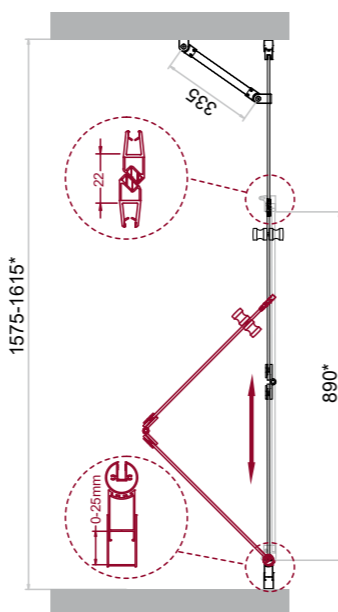

ALBANO

* Диапазоны регулировок различных вариантов размеров см. в таблице