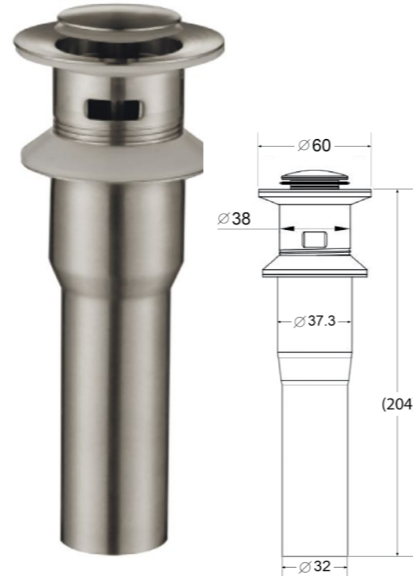

BB-PCU-01-IN
Донный клапан с системой Клик-клак с переливом, сатин

BB-PCU-02-IN
Донный клапан для накладных раковин с системой Клик-клак с переливом, сатин

BORO

BB-PCU-03-BORO

NERO

BB-PCU-03-NERO

BB-PCU-03
Донный клапан

BB-PCU-06-CRM
Донный клапан с системой Клик-клак с переливом

BB-PCU-07-CRM
Донный клапан с системой Клик-клак с переливом, с квадратной крышкой