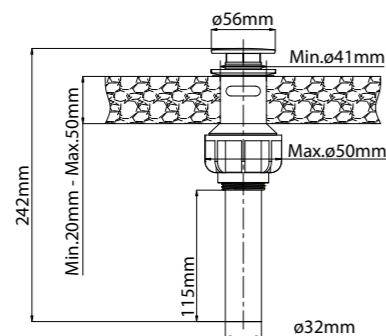

NERO

BB-PCU-03
Донный клапан