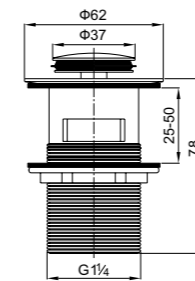

BB-PCU-06-CRM
Донный клапан с системой Клик-клак с переливом

BB-PCU-07-CRM
Донный клапан с системой Клик-клак с переливом, с квадратной крышкой